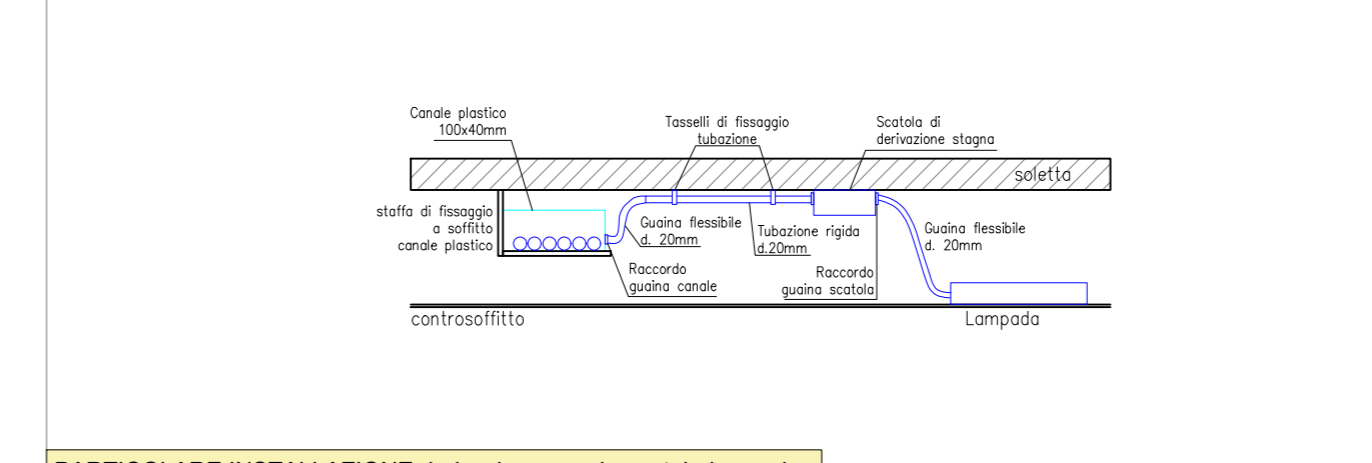

PIANTA (quota +7.90 m) - scala 1:200

LEGENDA

	Quadro elettrico
	Lampada di emergenza
	Canale metallico forato dim 300x80 mm con setto separatore
	Blinda luce
	Lampada Saturno Led 2885 diffondente
	Pulsante accensione luci

PARTICOLARI ILLUMINAZIONE DEPOSITO

PIANTA UFFICIO - SPOGLIATOIO - scala 1:50

LEGENDA

	Quadro elettrico
	Lampada Arena Luci PNL 2140 LED PANEL Incasso controsoffitto
	Lampada Fainova SlimLex 1
	Lampada Fainova SlimLex 2.0 B
	Lampada di emergenza
	Pulsante accensione luci

PROGETTISTA: **Architetto ANDREA CASTELLUCCI**

ELABORATO:

EDIFICIO
Schema impianto di illuminazione

SCALA: **1:200 / 1:50**

TAVOLA: **S010**