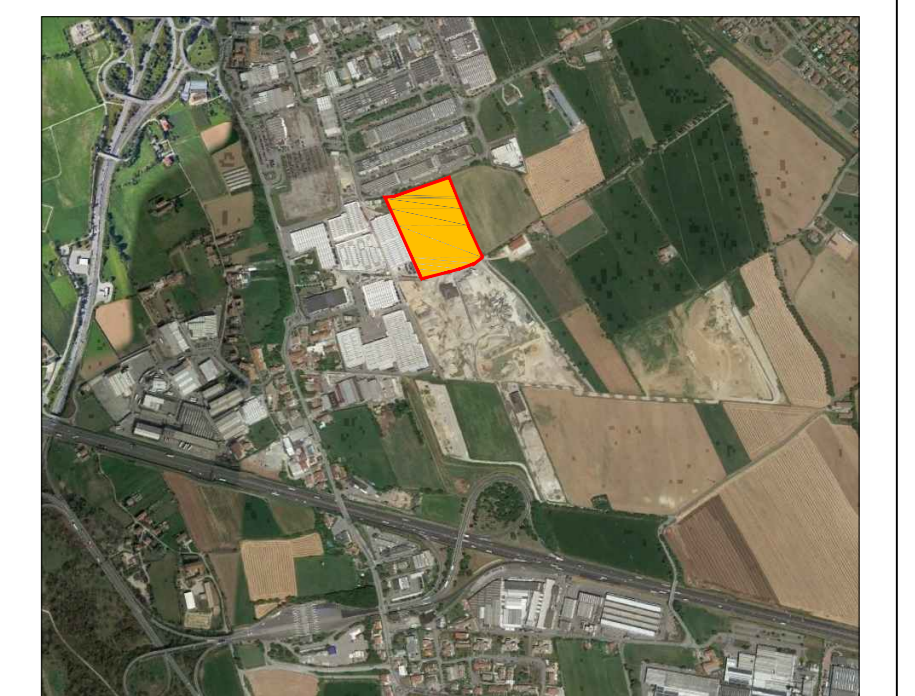

Comune di: **BRUSAPORTO**

OGGETTO: **S.U.A.P. NUOVO EDIFICIO PRODUTTIVO art.8 DPR 160/2010 - art. 97 LR 12/2005 smi**

SOGGETTO PROPONENTE: **IMPRESA MILESI Geom. SERGIO srl**

PROGETTISTA: **Architetto ANDREA CASTELLUCCI**