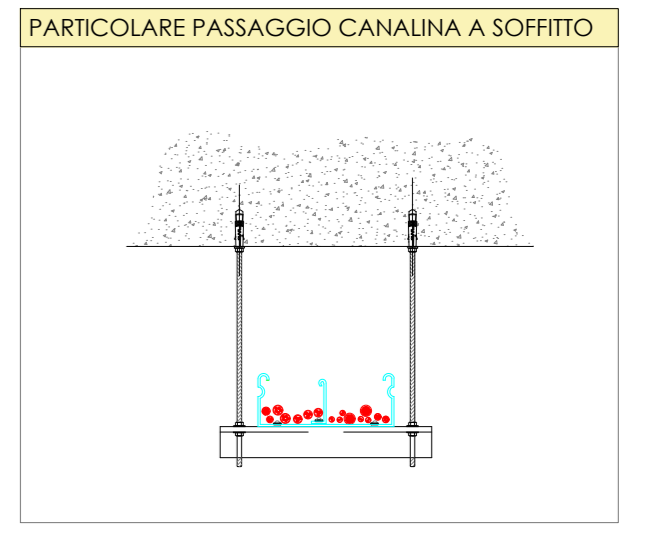

PIANTA (quota +7.90 m) - scala 1:200

LEGENDA

	Quadro elettrico
	Lampada di emergenza
	Canale metallico forato dim 300x80 mm con setto separatore
	Blinda luce
	Lampada Saturno Led 2885 diffondente
	Pulsante accensione luci

PARTICOLARI ILLUMINAZIONE DEPOSITO

PIANTA UFFICIO - SPOGLIATOIO - scala 1:50

LEGENDA

	Quadro elettrico
	Lampada Arena Luci PNL 2140 LED PANEL Incasso controsoffitto
	Lampada Fainova SlimLex 1
	Lampada Fainova SlimLex 2.0 B
	Lampada di emergenza
	Pulsante accensione luci

PROGETTISTA: **Architetto ANDREA CASTELLUCCI**

ELABORATO:

EDIFICIO
Schema impianto di illuminazione

SCALA: **1:200 / 1:50**

TAVOLA: **S010**