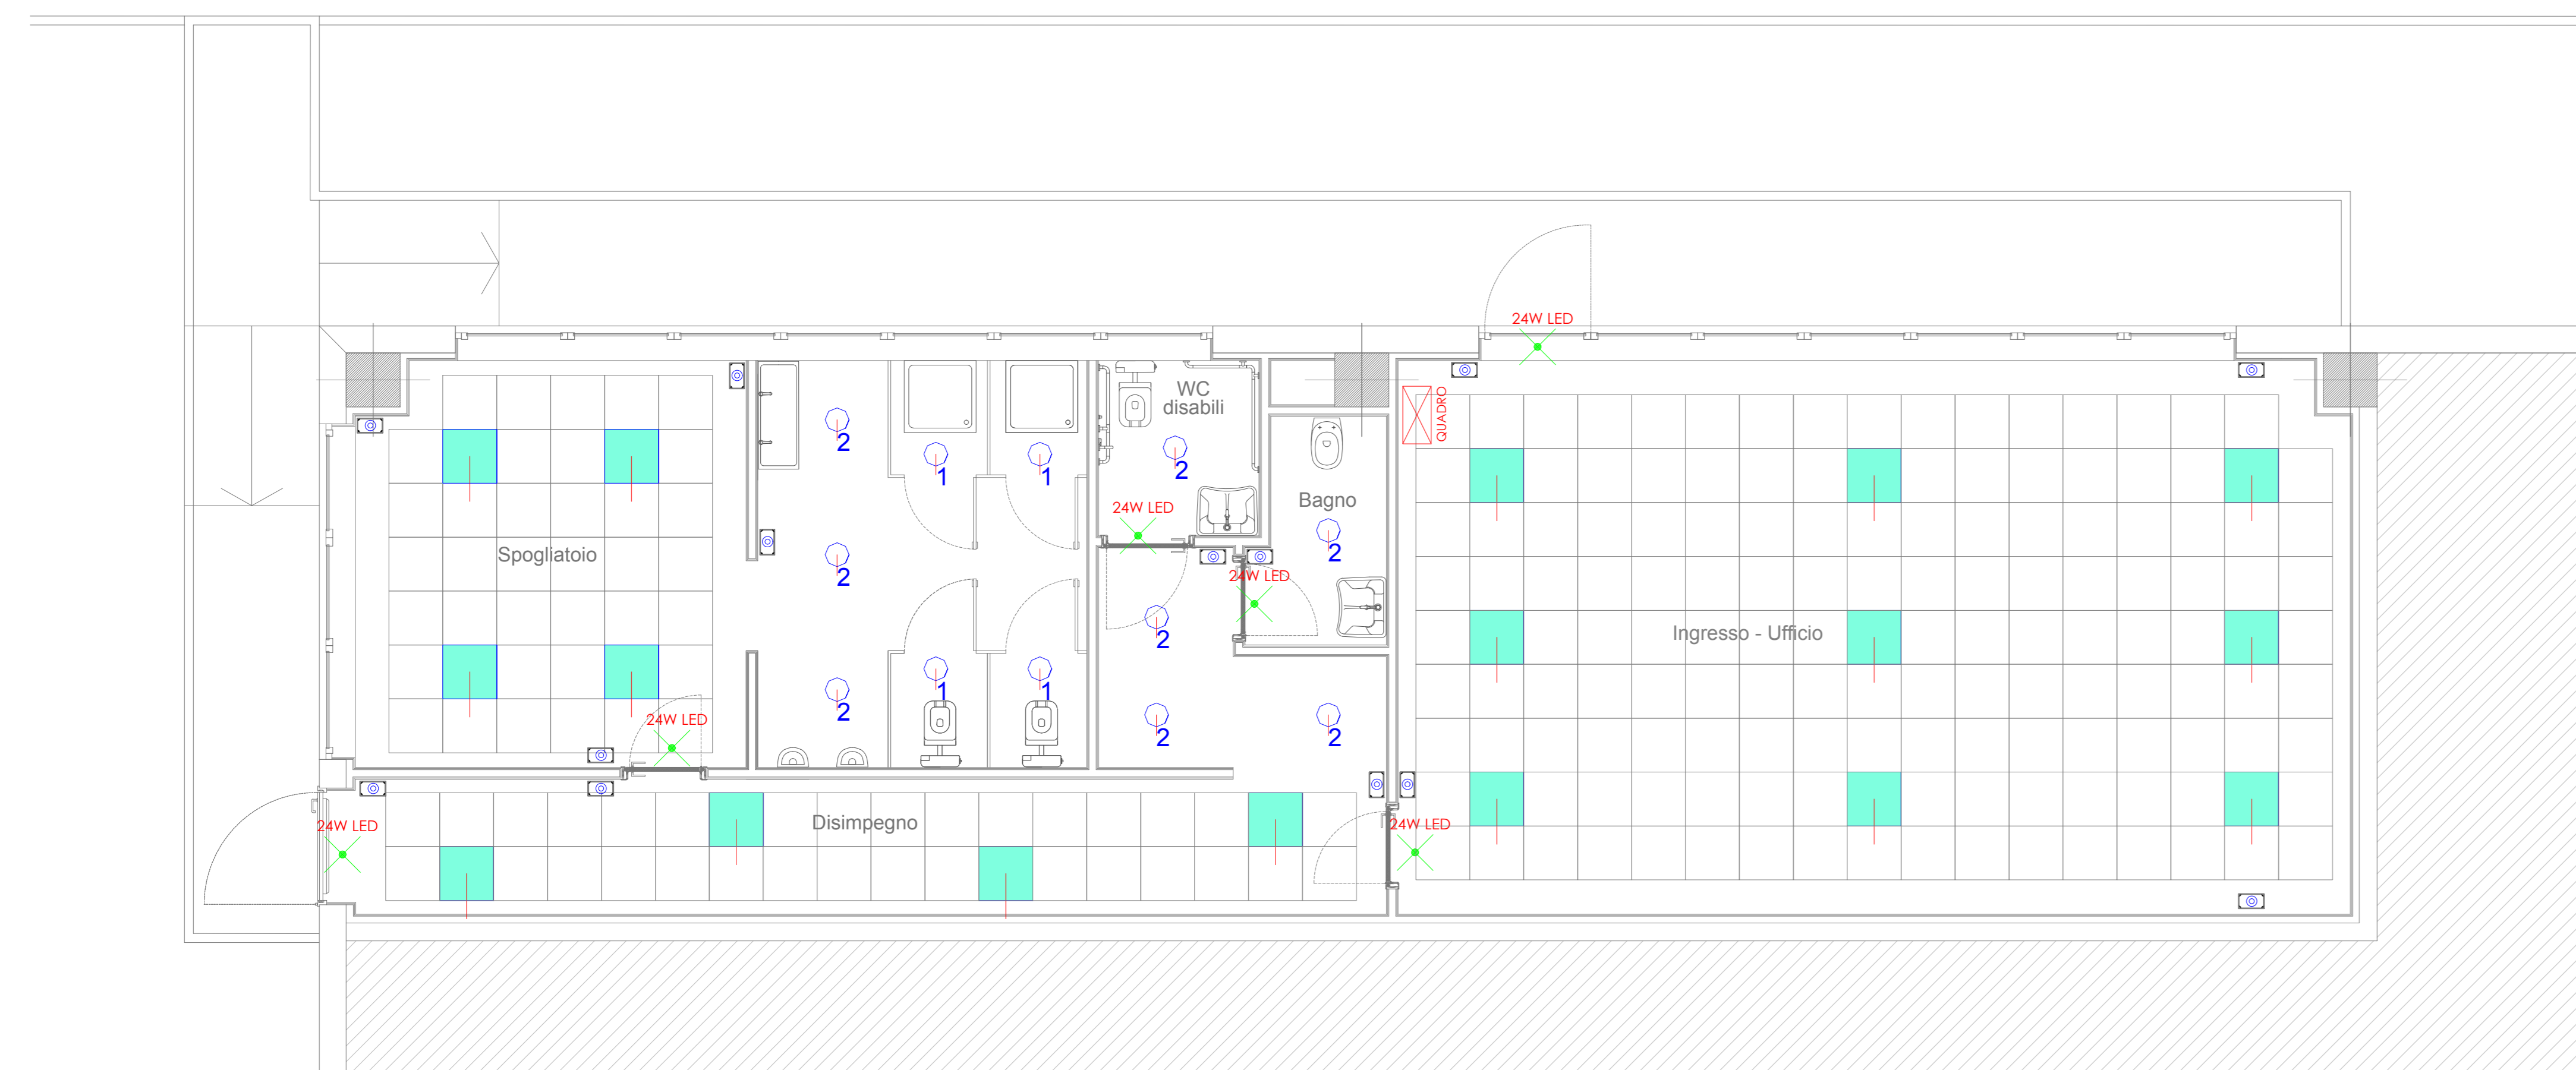

PIANTA (quota +7.90 m) - scala 1:200

LEGENDA

	Quadro elettrico
	Lampada di emergenza
	Canale metallico forato dim 300x80 mm con setto separatore
	Blinda luce
	Lampada Saturno Led 2885 diffondente
	Pulsante accensione luci

PARTICOLARI ILLUMINAZIONE DEPOSITO

PIANTA UFFICIO - SPOGLIATOIO - scala 1:50

LEGENDA

	Quadro elettrico
	Lampada Arena Luci PNL 2140 LED PANEL Incasso controsoffitto
	Lampada Fainova SlimLex 1
	Lampada Fainova SlimLex 2.0 B
	Lampada di emergenza
	Pulsante accensione luci

PARTICOLARI ILLUMINAZIONE UFFICIO - SPOGLIATOIO

Comune di: **BRUSAPORTO**

OGGETTO: **S.U.A.P. NUOVO EDIFICIO PRODUTTIVO art.8 DPR 160/2010 - art. 97 LR 12/2005 smi**

SOGGETTO PROPONENTE: **IMPRESA MILESI Geom. SERGIO srl**

PROGETTISTA: **Architetto ANDREA CASTELLUCCI**

ELABORATO:

EDIFICIO
Schema impianto di illuminazione

SCALA: **1:200 / 1:50**

TAVOLA: **S010**